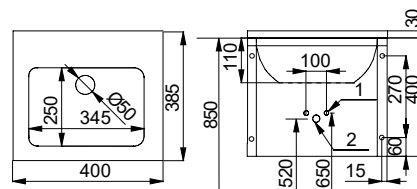

### Dimensiuni:

- 1 - alimentare apă (filet ext. G 1/2")  
2 - scurgere Ø 40 mm