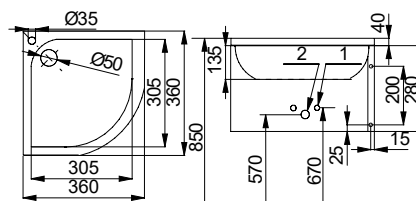

### Specificații livrare:

SLUN 11 – cod 93110 lavoar din oțel inox; sifon; set montaj

### Dimensiuni:

- 1 - alimentare apă (filet ext. G 1/2")  
2 - scurgere Ø 40 mm